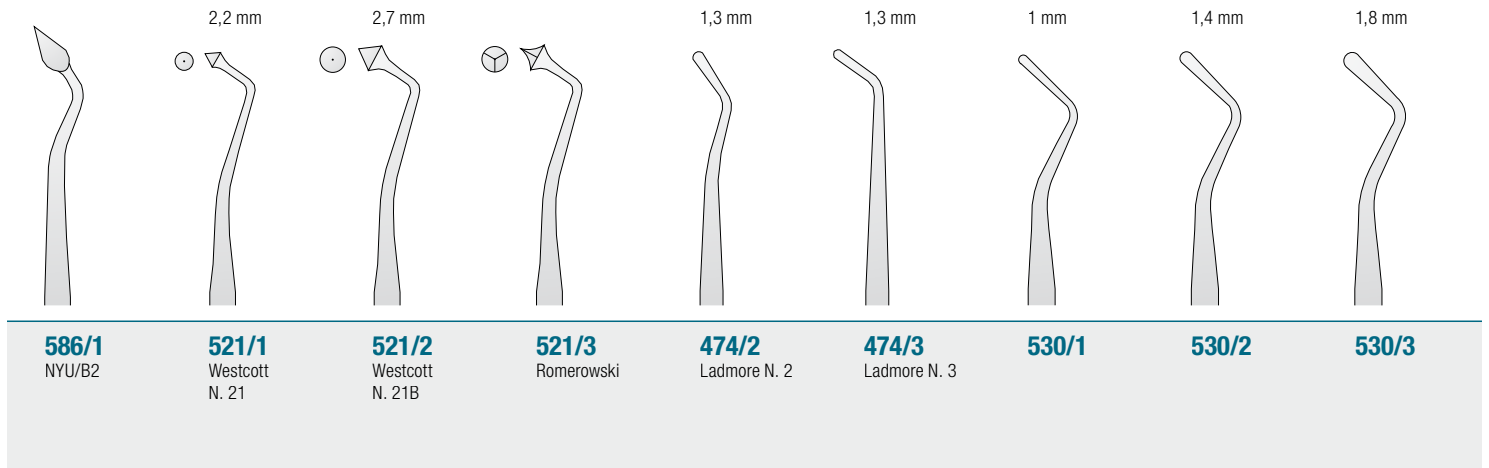

### OTTURATORI

0,5 mm	0,66 mm	0,5 mm	1,5 mm	1,2 mm	1,5 mm	1 mm	2 mm
<b>488/1</b> Markley 1	<b>488/2</b> Markley 2	<b>488/3</b> Markley 3	<b>488/4</b> Markley 4	<b>488/5</b> Markley 5	<b>488/6</b> Markley 6	<b>466/1</b> Hollenback H1	<b>466/2</b> Hollenback H2

0,5 mm	1,1 mm	0,5 mm	2,8 mm	1,2 mm	2,8 mm	1,65 mm
<b>466/3</b> Hollenback H3	<b>466/4</b> Hollenback H4	<b>470/0</b> Tanner 0T	<b>470/1</b> Tanner 1T	<b>470/2</b> Tanner 2T	<b>470/3</b> Tanner 3T	<b>528/1</b> Marquette 0/1 Serrated Zigrinati

2,5 mm	1,8 mm	1,7 mm	1,7 mm	1 mm	1,6 mm	1 mm

2,5 mm	2,4 mm	2,3 mm	2,3 mm	1,3 mm	2 mm	1,4 mm

2,5 mm	2,4 mm	2,3 mm	2,3 mm	1,3 mm	2 mm	1,4 mm

<b>527/1</b> M1 Smooth Lisci	<b>527/2</b> M2 Smooth Lisci	<b>527/3</b> M3 Smooth Lisci	<b>527/4</b> M4 Smooth Lisci	<b>527/1Z</b> M1Z Serrated Zigrinati	<b>527/2Z</b> M2Z Serrated Zigrinati	<b>527/3Z</b> M3Z Serrated Zigrinati	<b>527/4Z</b> M4Z Serrated Zigrinati
---------------------------------------	---------------------------------------	---------------------------------------	---------------------------------------	---	---	---	---

<b>523/1</b> MT1 Smooth Lisci	<b>523/2</b> MT2 Smooth Lisci	<b>523/3</b> MT3 Smooth Lisci	<b>523/1Z</b> MT1Z Serrated Zigrinati	<b>523/2Z</b> MT2Z Serrated Zigrinati	<b>523/3Z</b> MT3Z Serrated Zigrinati	<b>505/1</b> Ward 1 Serrated Zigrinati	<b>505/2</b> Ward 2 Serrated Zigrinati
--	--	--	--	--	--	---	---